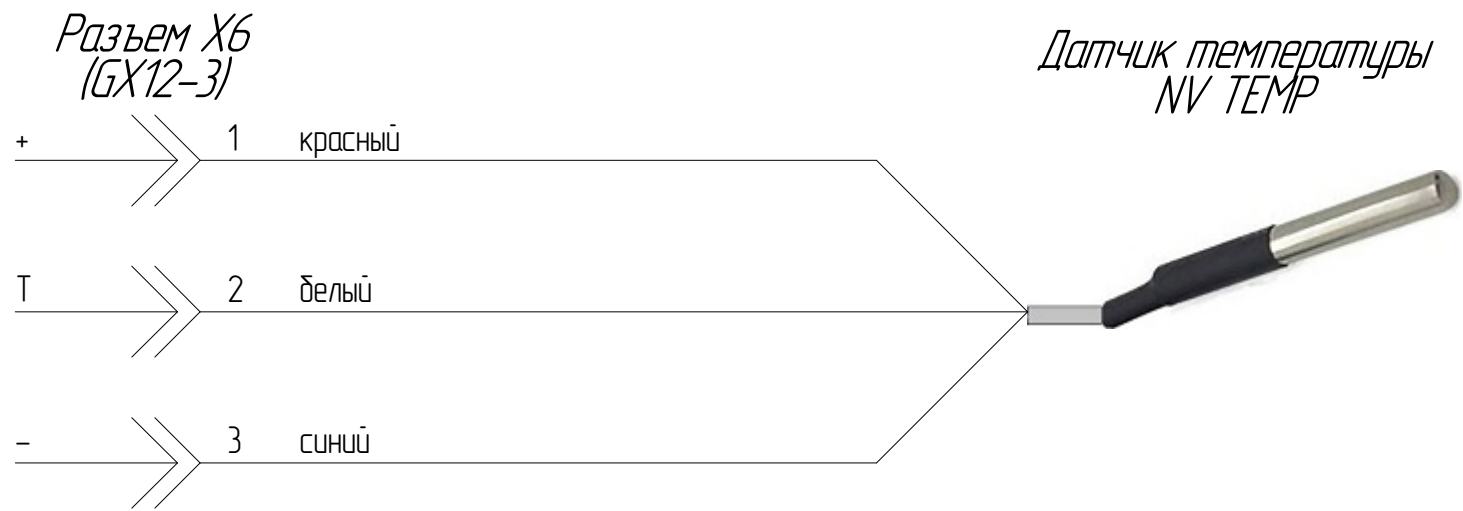

Согласовано	
Взам. инв. №	
Подп. и дата	
Инв. № подл.	

Примечание: Датчик поставляется с кабелем длиной 1,5 метра. Укоротить кабель датчика нельзя! Увеличение длины кабеля допустимо.

						<i>TVR-2025-KIF-АПС/Пожар (v.2)</i>			
						<i>Автономная проводная сигнализация с GSM-передатчиком (версия №2)</i>			
<i>Изм.</i>	<i>Колуч.</i>	<i>Лист</i>	<i>№ док.</i>	<i>Подп.</i>	<i>Дата</i>				
<i>Разработал</i>	<i>Карань ИФ</i>					<i>АПС "Пожар" (GSM), v.2</i>	<i>Стадия</i>	<i>Лист</i>	<i>Листов</i>
<i>Проверил</i>							<i>РД</i>	<i>7</i>	<i>8</i>
						<i>Монтажная схема подключения датчика температуры</i>	<i>homesecurity69.ru</i>