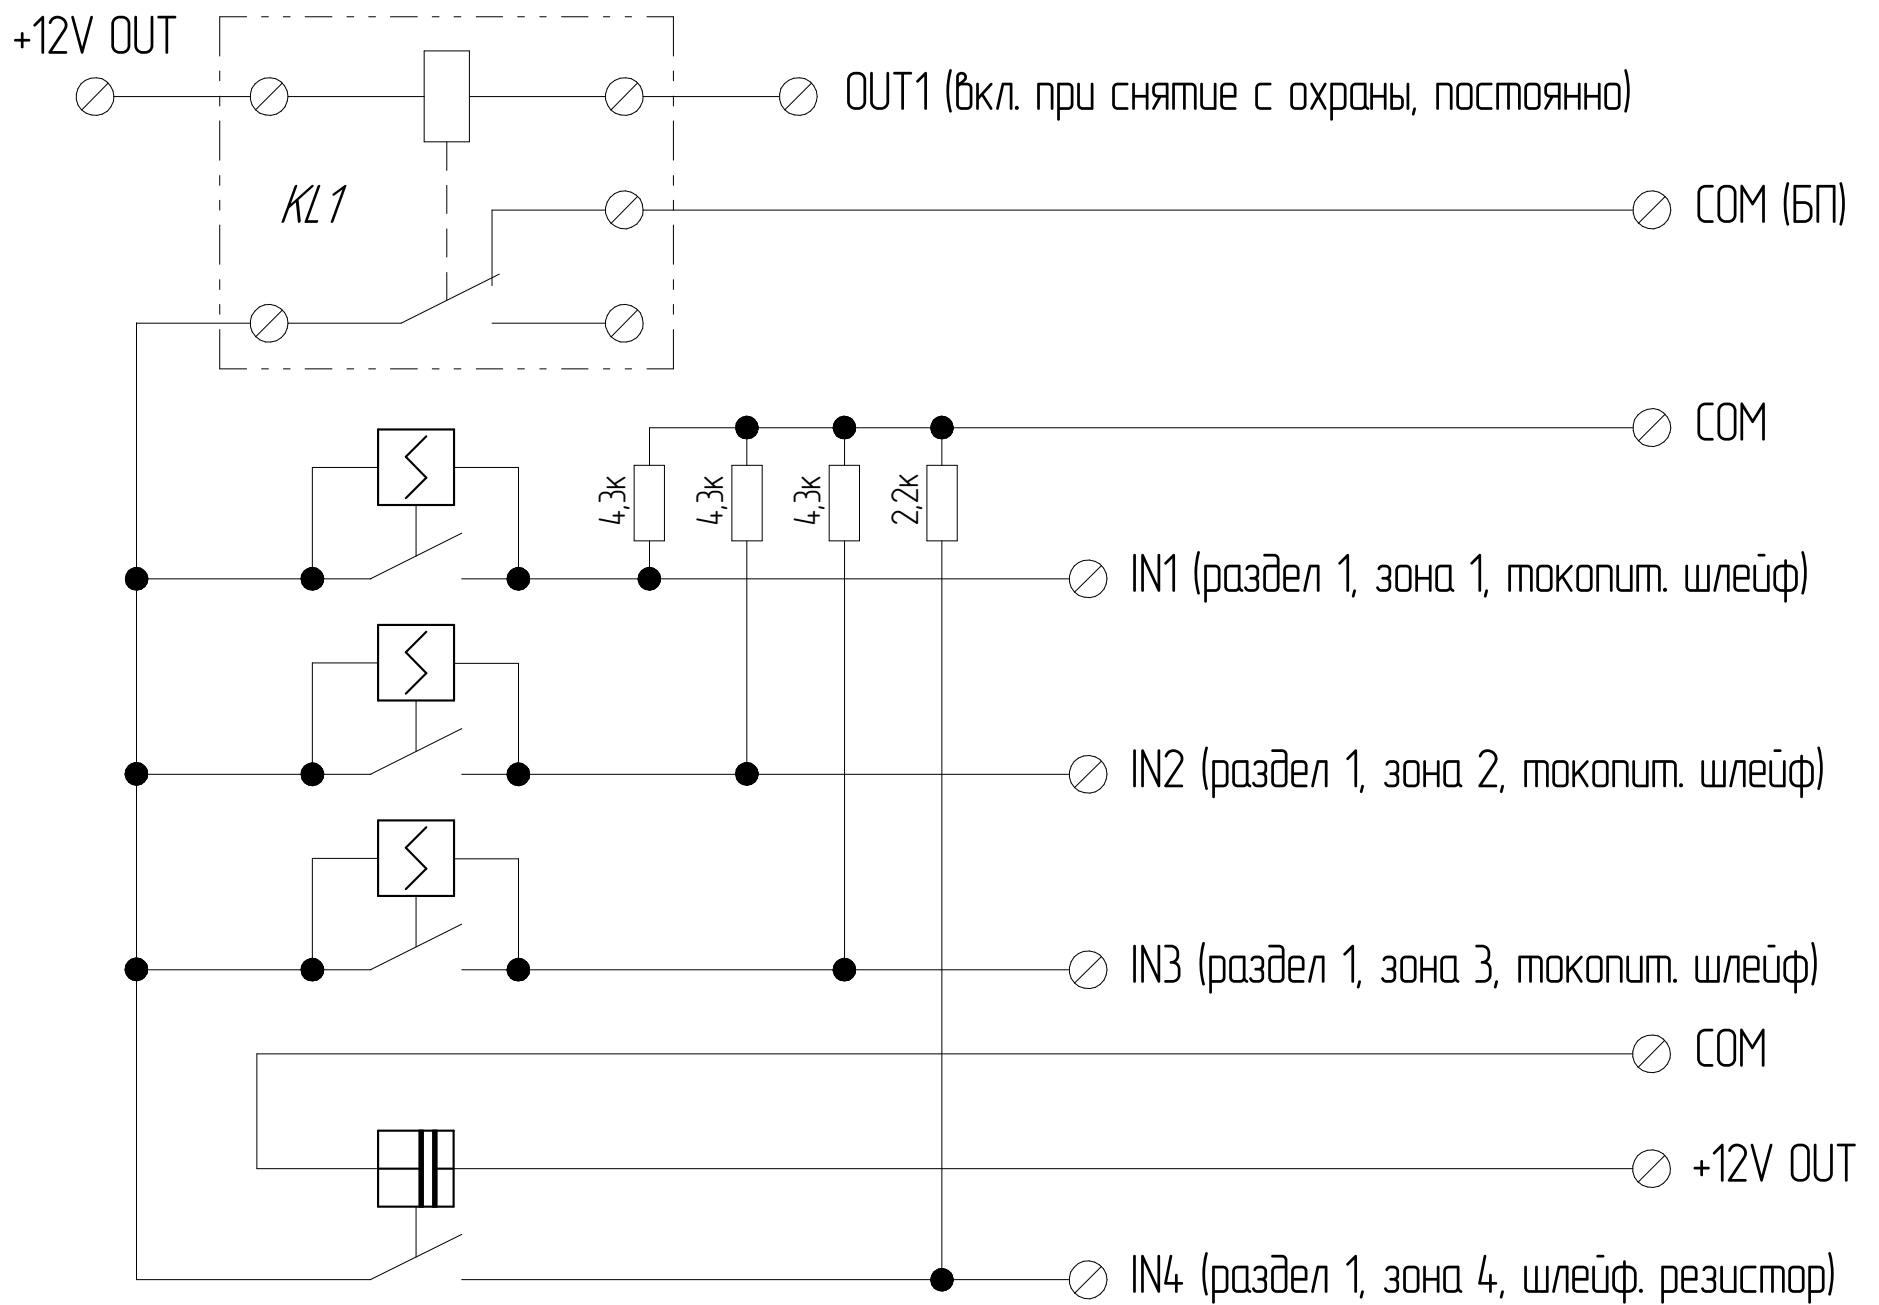

Согласовано	
Взам. инв. №	
Подп. и дата	
Инв. № подл.	

						<i>TVR-2025-KIF-АПС/Пожар (v.2)</i>			
						<i>Автономная проводная сигнализация с GSM-передатчиком (версия №2)</i>			
Изм.	Колуч.	Лист	№ док.	Подп.	Дата	<i>АПС "Пожар" (GSM), v.2</i>	Стадия	Лист	Листов
Разработал	<i>Карань ИФ</i>						РД	3	8
Проверил							<i>Принципиальная схема подключения входов и выходов контрольной панели (NV 8348)</i>		
						<i>homesecurity69.ru</i>			
						<i>Формат А3</i>