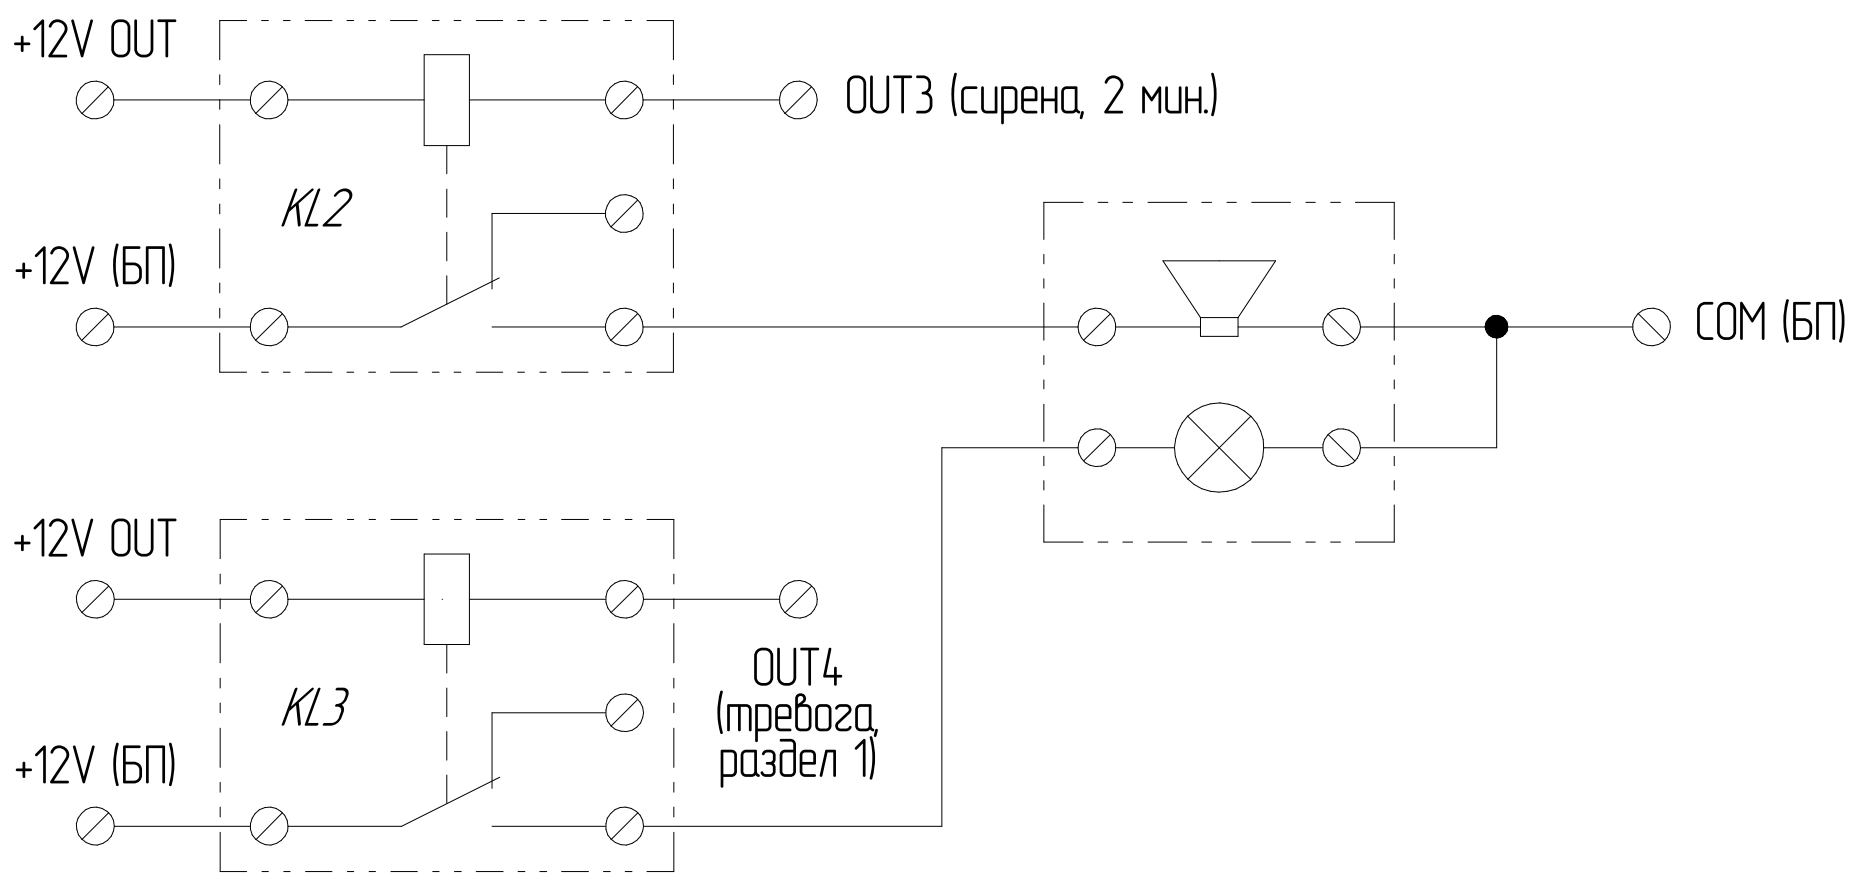

### TVR-2025-KIF-АПС/Пожар (v.2)

*Разработчик:*

*И.Ф. Карань*

*Дизайнер:*

Согласовано	
Взам. инв. №	
Подп. и дата	
Инв. № подл.	

						<i>TVR-2025-KIF-АПС/Пожар (v.2)</i>			
						<i>Автономная проводная сигнализация с GSM-передатчиком (версия №2)</i>			
Изм.	Колуч.	Лист	№ док.	Подп.	Дата	<i>АПС "Пожар" (GSM), v.2</i>	Стадия	Лист	Листов
Разработал	<i>Карань ИФ</i>						РД	3	8
Проверил							<i>Принципиальная схема подключения входов и выходов контрольной панели (NV 8348)</i>		
						<i>homesecurity69.ru</i>			
						<i>Формат А3</i>			