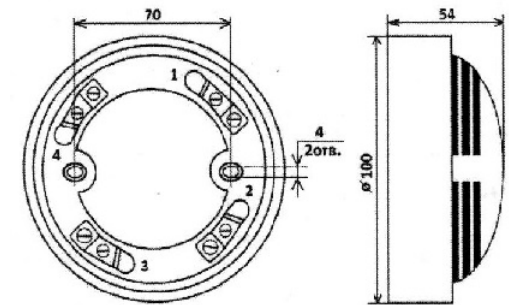

Извещатель пожарный газовый ДГ-1-У-2 (Полисервис)

Согласовано

Взам. инв. №

Подп. и дата

Инв. № подл.

Примечания: Не более 2-х приборов в один шлейф!

Рекомендуется установка дополнительного прибора в отдельном спальном помещении!

Изм.	Колуч.	Лист	№ док.	Подп.	Дата
Разработал	Карань ИФ				
Проверил					

TVR-2025-KIF-АПС/Пожар (v.2)

Автономная проводная сигнализация с GSM-передатчиком (версия №2)

АПС "Пожар" (GSM), v.2

Монтажная схема подключения газовых пожарных извещателей

Стадия	Лист	Листов
РД	5	8

homesecurity69.ru