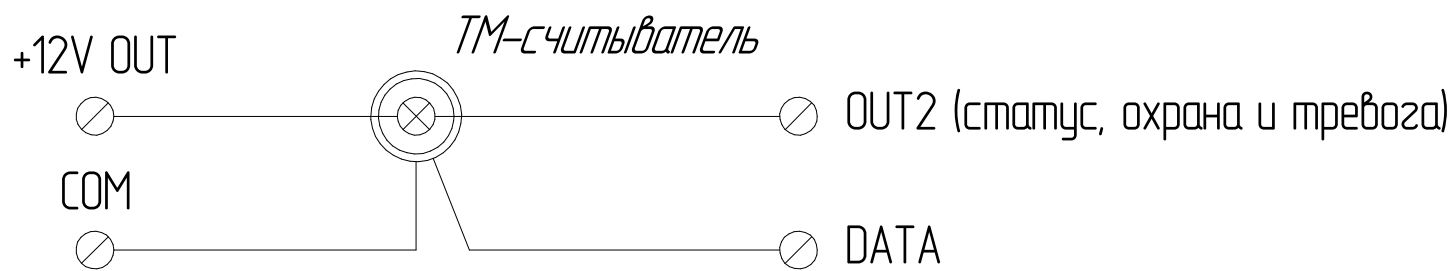

Согласовано	
Взам. инв. №	
Подп. и дата	
Инв. № подл.	

						<i>TVR-2025-KIF-АПС/Пожар (v.2)</i>			
						<i>Автономная проводная сигнализация с GSM-передатчиком (версия №2)</i>			
Изм.	Колуч.	Лист	№ док.	Подп.	Дата	<i>АПС "Пожар" (GSM), v.2</i>	Стадия	Лист	Листов
Разработал	<i>Карань ИФ</i>						РД	3	8
Проверил							<i>Принципиальная схема подключения входов и выходов контрольной панели (NV 8348)</i>		
						<i>homesecurity69.ru</i>			
						<i>Формат А3</i>