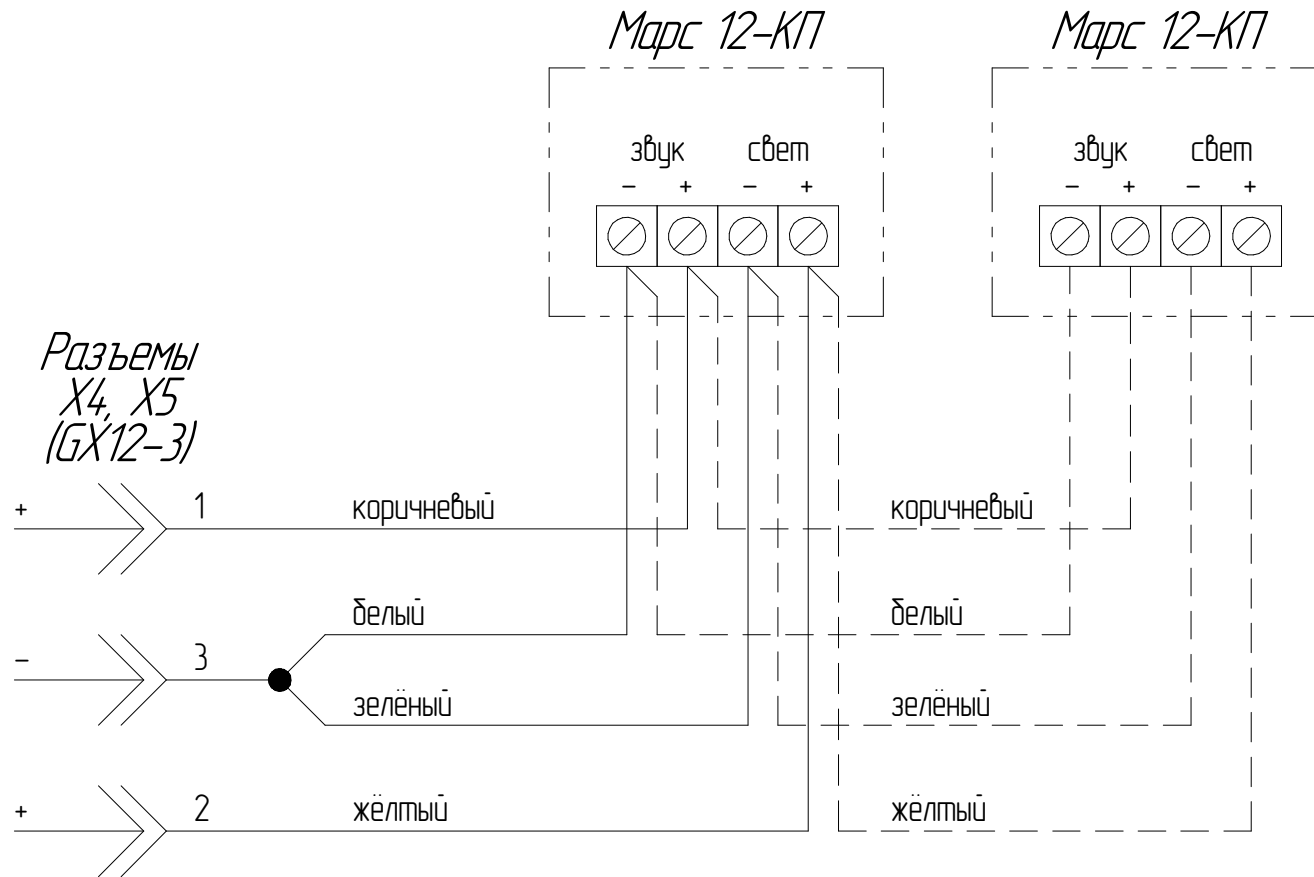

Оповещатель комбинированный Марс 12-КП (SLT)

Согласовано

Взам. инв. №

Подп. и дата

Инв. № подл.

Примечания: Не более 2-х приборов в один шлейф!

Не рекомендуется установка менее 2-х прибора на объекте защиты!

Изм.	Колуч.	Лист	№ док.	Подп.	Дата
Разработал	Карань ИФ				
Проверил					

TVR-2025-KIF-АПС/Пожар (v.2)

Автономная проводная сигнализация с GSM-передатчиком (версия №2)

АПС "Пожар" (GSM), v.2

Монтажная схема подключения комбинированных оповещателей

Стадия	Лист	Листов
РД	6	8

homesecurity69.ru