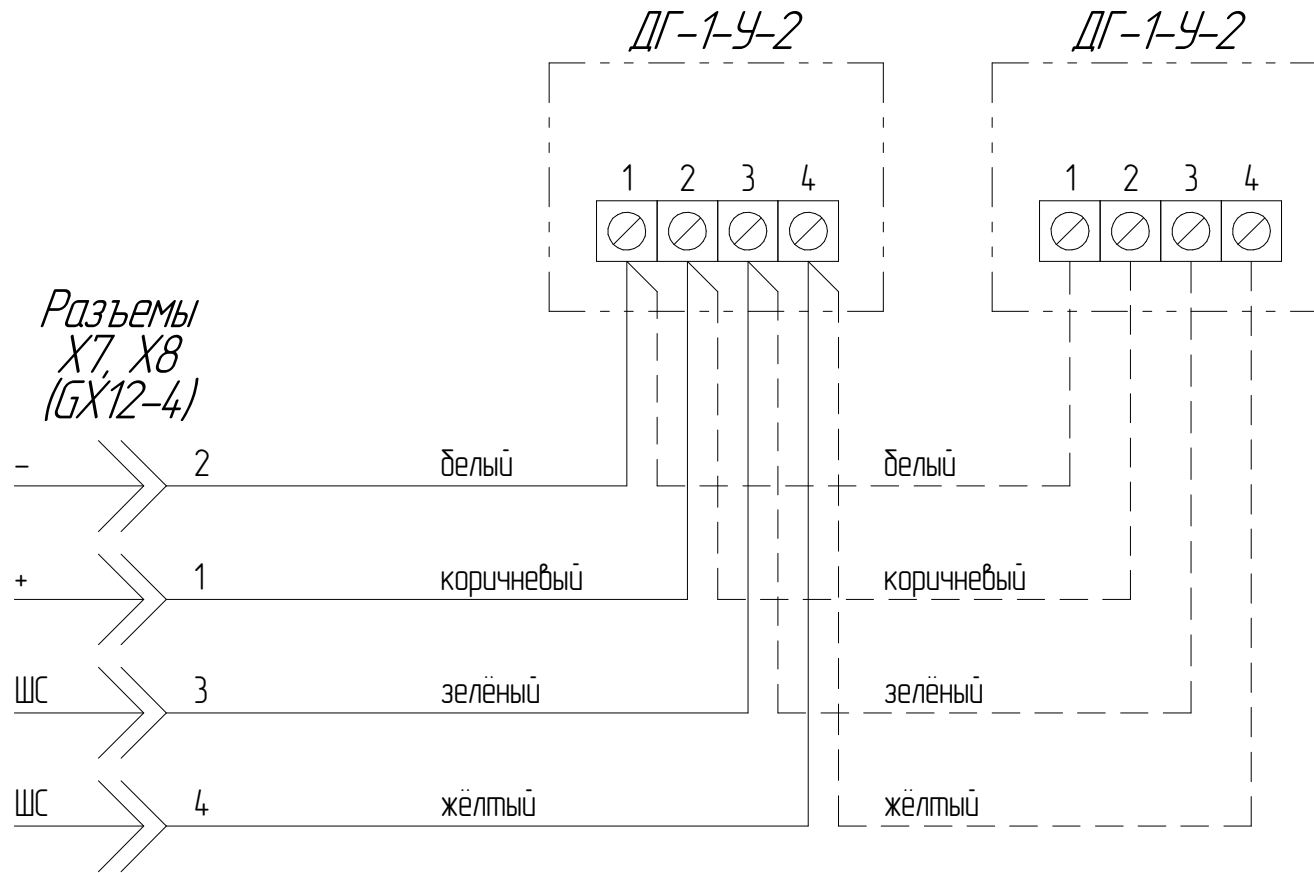

Извещатель пожарный газовый ДГ-1-У-2 (Полисервис)

Согласовано

Взам. инв. №

Подп. и дата

Инв. № подл.

Примечания: Не более 2-х приборов в один шлейф!

Рекомендуется установка дополнительного прибора в отдельном спальном помещении!

Изм.	Колуч.	Лист	№ док.	Подп.	Дата
Разработал	Карань ИФ				
Проверил					

TVR-2025-KIF-АПС/Пожар (v.2)

Автономная проводная сигнализация с GSM-передатчиком (версия №2)

АПС "Пожар" (GSM), v.2

Монтажная схема подключения газовых пожарных извещателей

Стадия	Лист	Листов
РД	5	8

homesecurity69.ru