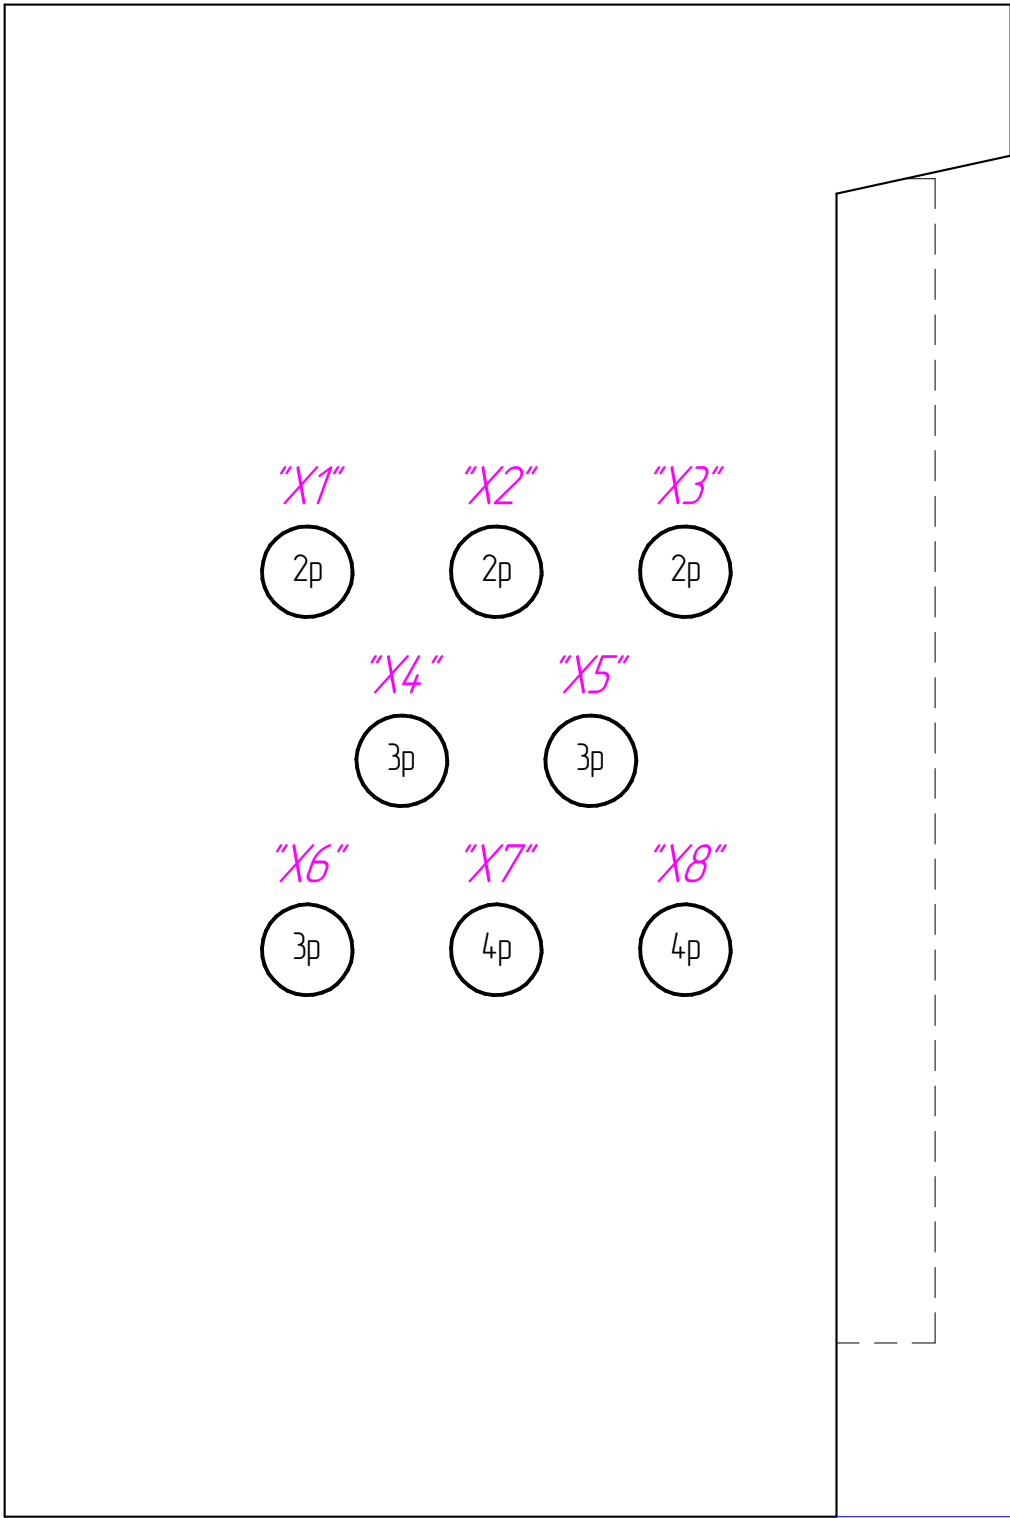

Инв. № подл.	Проверил	Разработал	Карань ИФ	Изм.	Колуч.	Лист	№ док.	Подп.	Дата	Подп. и дата	Взам. инв. №	Согласовано

<i>TVR-2025-KIF-АПС/Пожар (v.2)</i>											
<i>Автономная проводная сигнализация с GSM-передатчиком (версия №2)</i>											
<i>АПС "Пожар" (GSM), v.2</i>											
<i>Схема размещения разъемов (GX12) на корпусе блока управления</i>											
						<i>Стадия</i>		<i>Лист</i>		<i>Листов</i>	
						<i>РД</i>		<i>8</i>		<i>8</i>	
<i>homesecurity69.ru</i>											
<i>Формат А4</i>